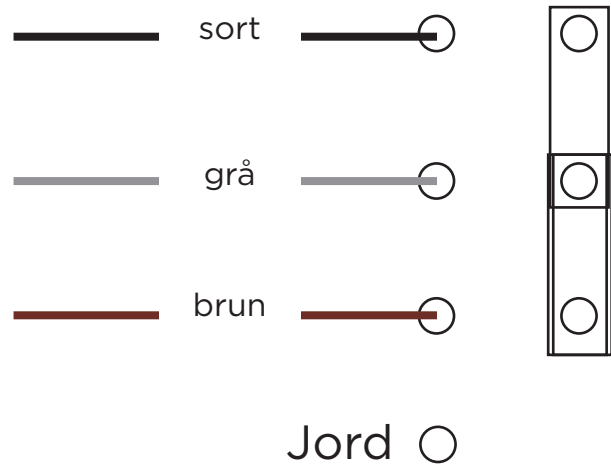

# TVANGSBLANDER TILSLUTNING 400V

200 L, 400V

300 L, 400V

**SALG / ADMIN**

FABRIKSPARKEN 13 DK-2600 GLOSTRUP  
+45 36 72 75 00 SALES@SOROTO.DK

**PRODUKTION / LAGER**

FABRIKSPARKEN 11 DK-2600 GLOSTRUP  
+45 36 72 78 00 TEKNIK@SOROTO.DK