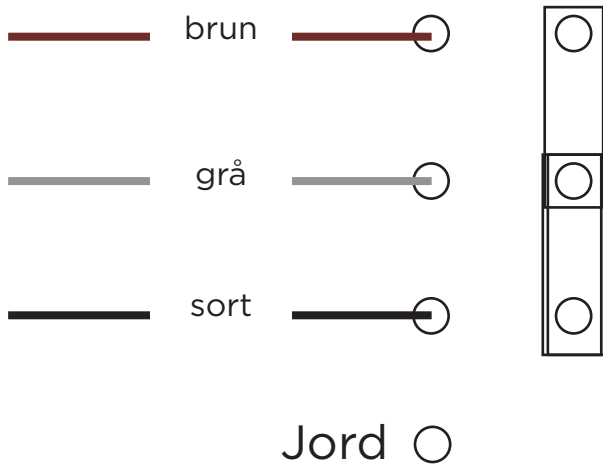

# TVANGSBLANDER TILSLUTNING 400V

200 L, 400V

300 L, 400V

**SALG / ADMIN**

FABRIKSPARKEN 13 DK-2600 GLOSTRUP  
+45 36 72 75 00 SALES@SOROTO.DK

**PRODUKTION / LAGER**

FABRIKSPARKEN 11 DK-2600 GLOSTRUP  
+45 36 72 78 00 TEKNIK@SOROTO.DK