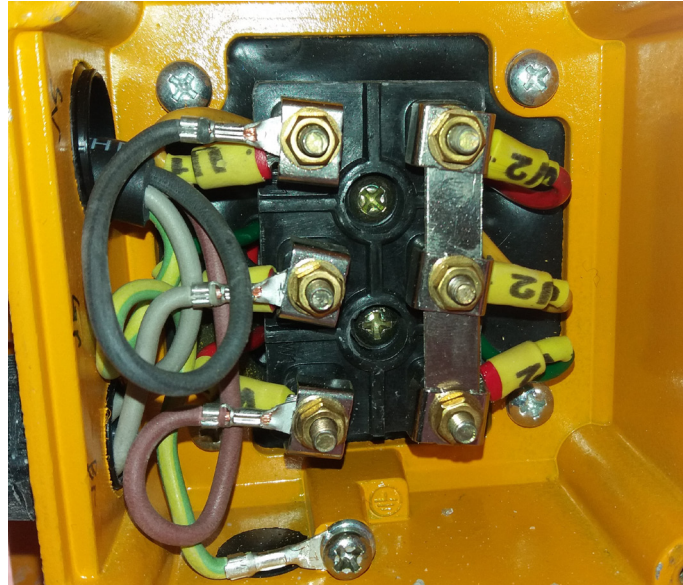

# TVANGSBLANDER TILSLUTNING 400V

200 L, 400V

300 L, 400V

**SALG / ADMIN**

FABRIKSPARKEN 13 DK-2600 GLOSTRUP  
+45 36 72 75 00 SALES@SOROTO.DK

**PRODUKTION / LAGER**

FABRIKSPARKEN 11 DK-2600 GLOSTRUP  
+45 36 72 78 00 TEKNIK@SOROTO.DK